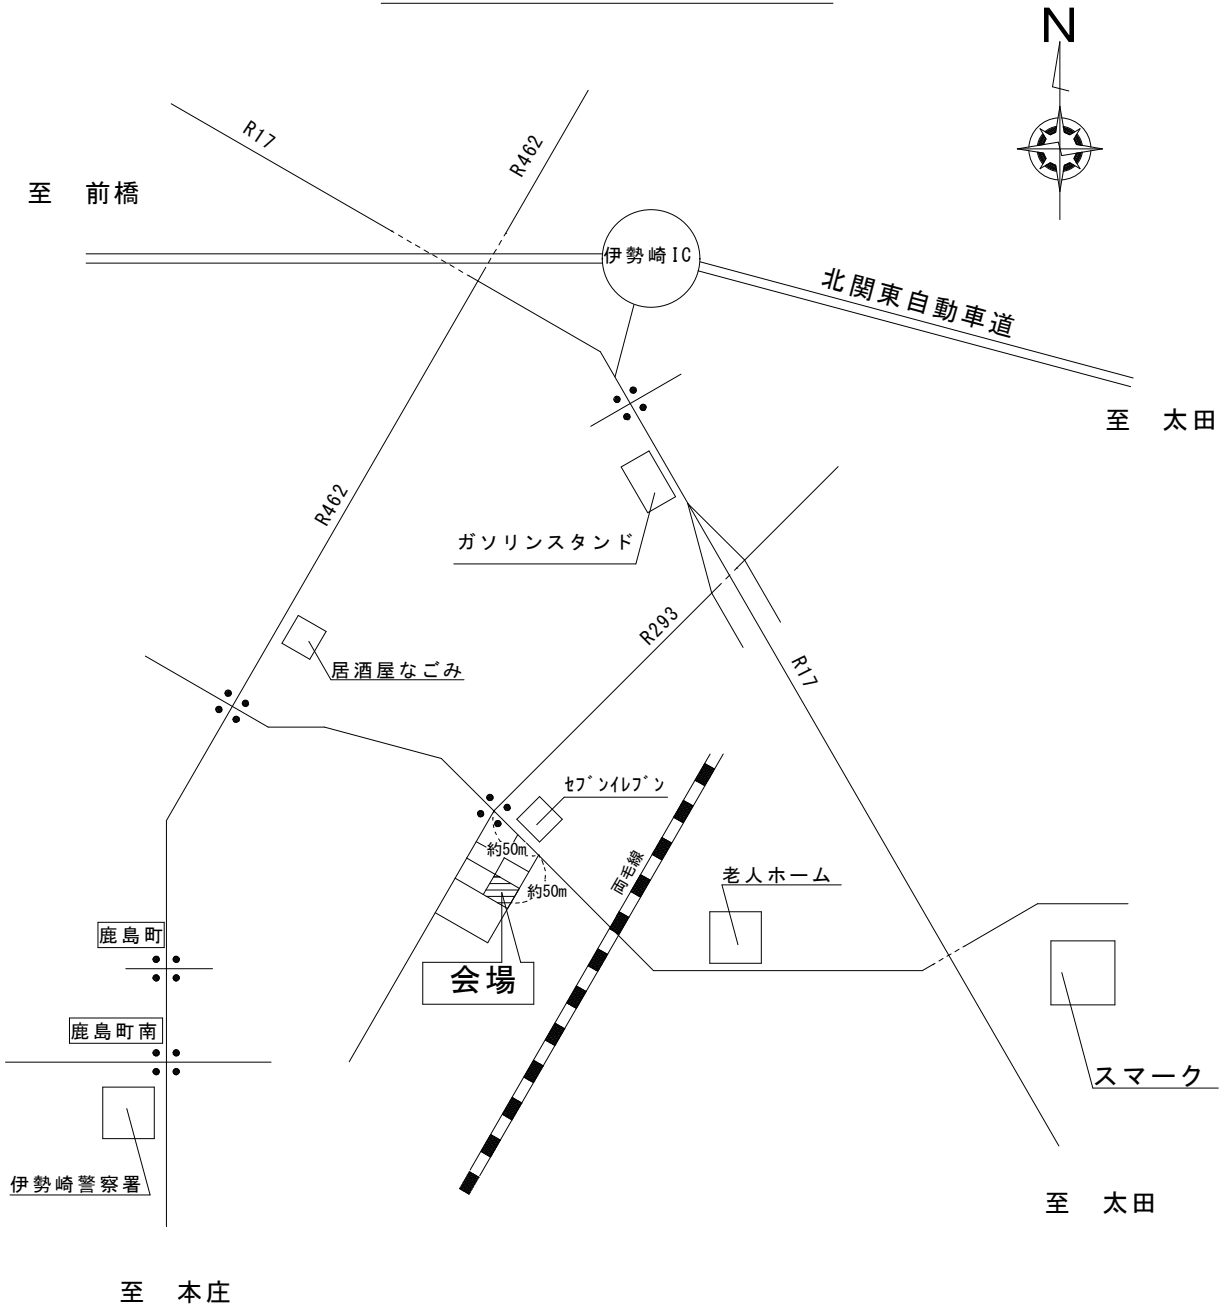

オープンハウス会場案内図

所在：群馬県伊勢崎市豊城町2194-7

※こちらの物件は、9/10までに下記の連絡先にご予約をお願い致します。

B r i g h t H o u s e

群馬県前橋市茂木町1155-5

TEL:027-212-8765 メールアドレス: mail@brighthouse.jp