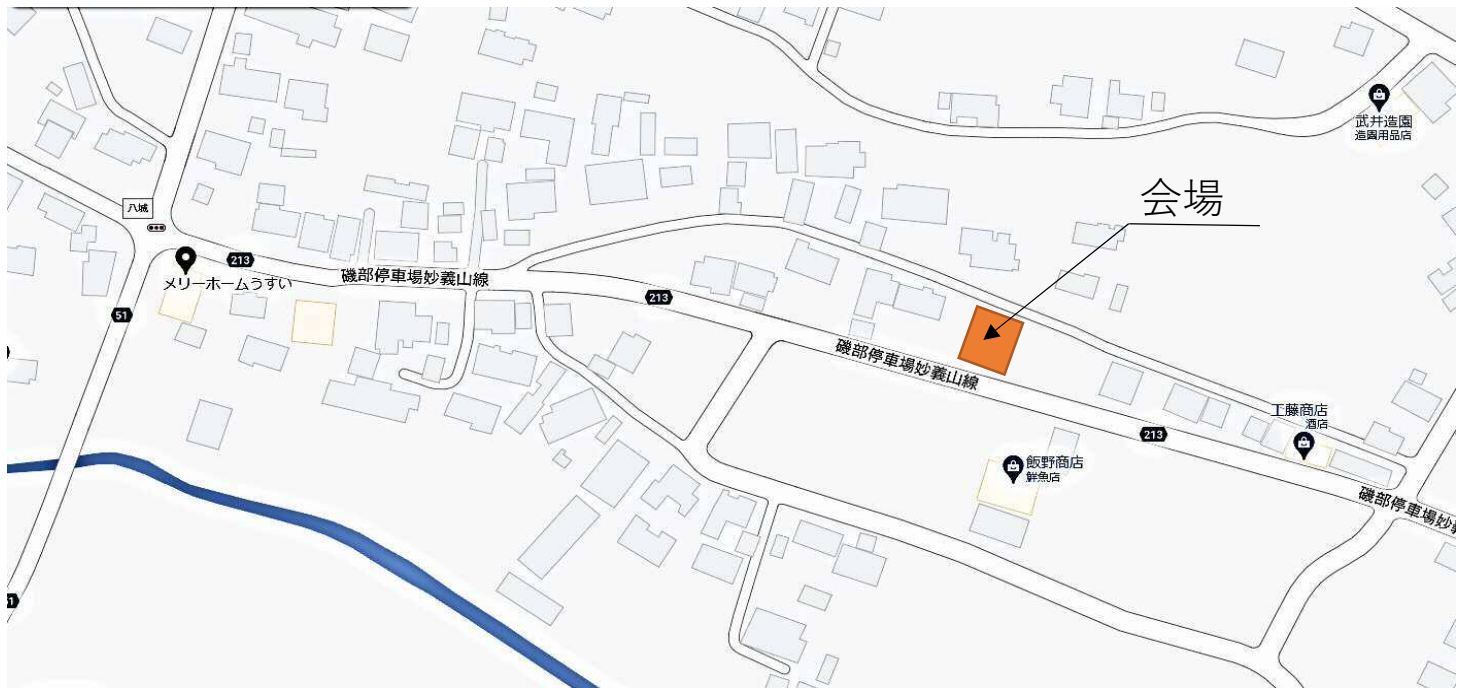

オープンハウス会場案内図

所在:群馬県安中市松井田町八城226-6

(ナビの場合は、『松井田町八城225』で入れてください。)

※こちらの物件は、10/1までに下記の連絡先にご予約をお願い致します。

TEL : 027-212-8765

✉ : mail@brighthouse.jp