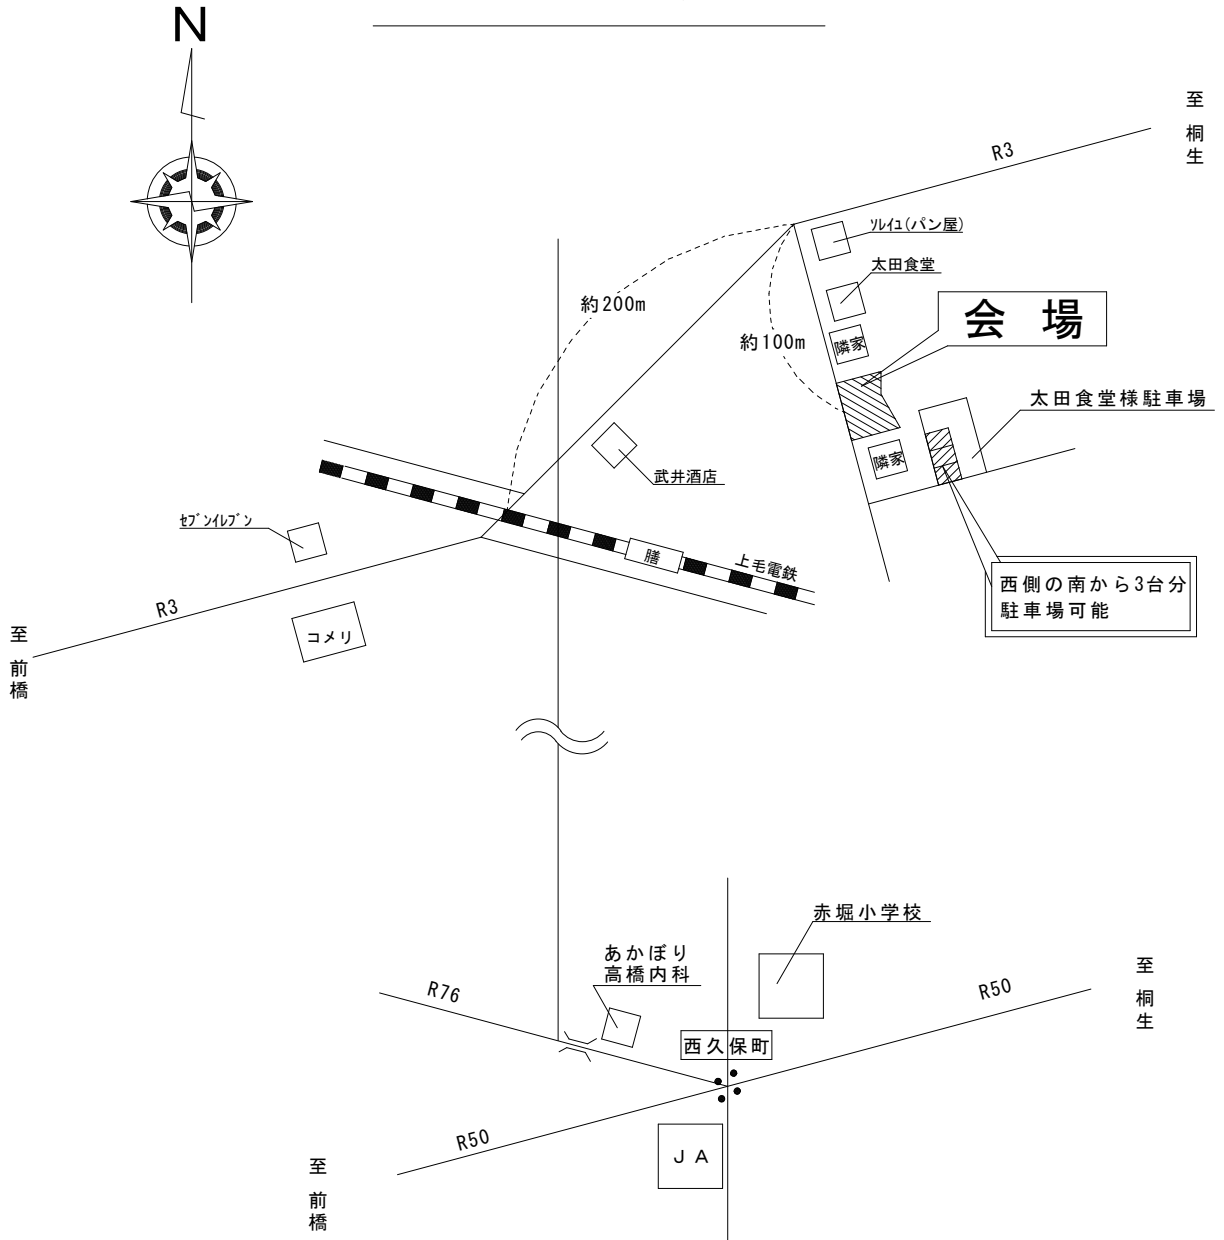

オープンハウス会場案内図

所在: 群馬県前橋市粕川町膳487-40

※こちらの物件は、8/6までに下記の連絡先にご予約をお願い致します。

B r i g h t H o u s e

群馬県前橋市茂木町1155-5

TEL: 027-212-8765 メールアドレス: mail@brighthouse.jp